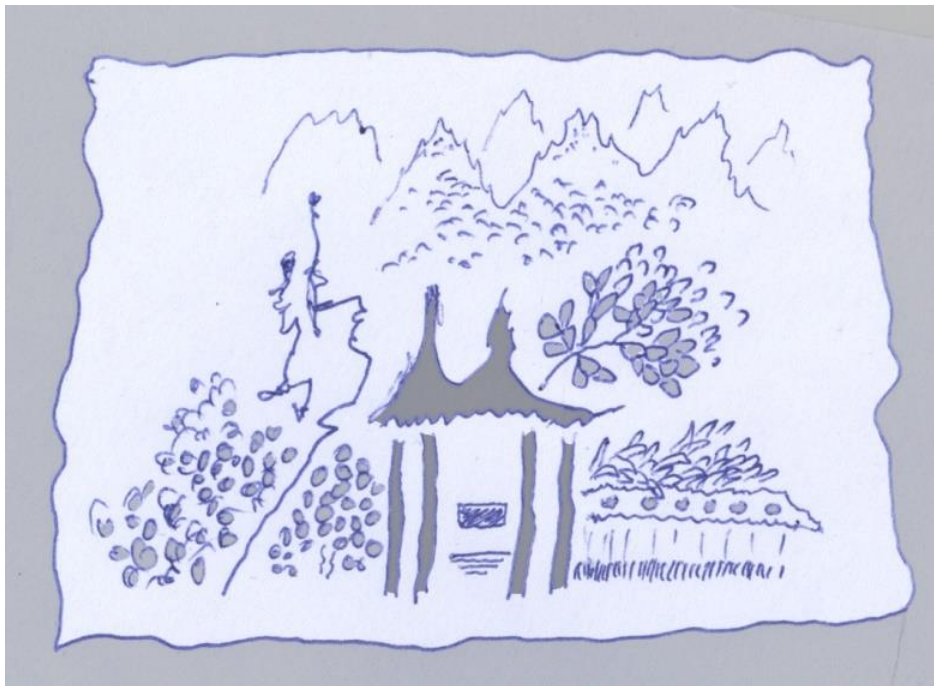

На 235-м вечере литературного клуба "Подвал № 1".
20240214

Ворота в горы

На 235-м вечере литературного клуба "Подвал № 1". 20240214. Бумага, шариковая ручка, 60x90 мм

Ограда

На 235-м вечере литературного клуба "Подвал № 1". 20240214.
Бумага, шариковая ручка, 55x80 мм

Алфавит

На 235-м вечере литературного клуба "Подвал № 1". 20240214.

Бумага, шариковая ручка, 40x65 мм

Три тройки

На 235-м вечере литературного клуба "Подвал № 1". 20240214.

Бумага, шариковая ручка, 50x45 мм